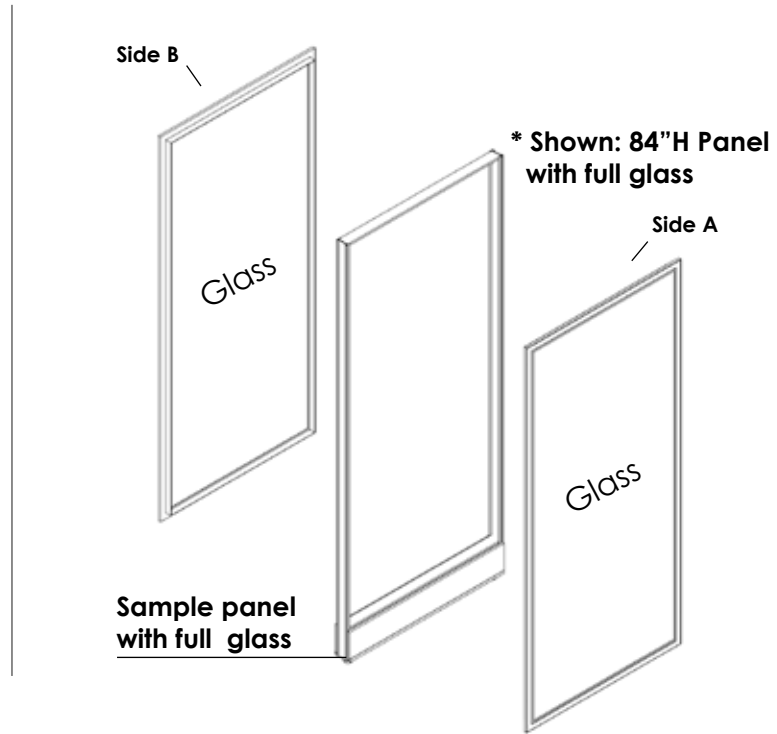

Panel Tiles/Blocks Options

24" W x 25" H Glass
SAP-GTL-2425